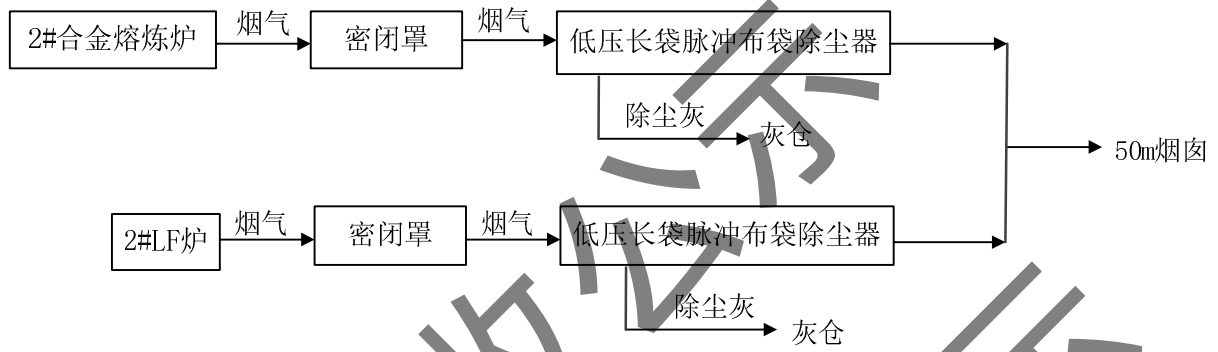

仅用于验收公示
仅用于验收公示
仅用于验收公示

仅用于验收公示

仅用于验收公示

仅用于验收公示

仅用于验收

监测站名称	区域	监测点	监测日期	PM10 (µg/m³)	PM2.5 (µg/m³)	TSIP (µg/m³)	大气压力 (kPa)	风速 (m/s)	主导风向 (°)	湿度 (HBA)	环境温度 (°C)	环境湿度 (%)	风速 (mm)
在线	福建 莆田 仙游	1700000 仙游站	2023-06-19 16:58	120	60	150	101.52	1.89	南风	0	31.17	70.58	0
在线	福建 莆田 仙游	三和立交 仙游站	2023-06-19 16:58	80	50	80	101.52	1.4	南风	0	31.06	74.52	0
在线	福建 莆田 仙游	三和立交 仙游站	2023-06-19 16:58	770	460	850	101.52	2.78	西北风	0	29.98	79.21	0
在线	福建 莆田 仙游	三和立交 仙游站	2023-06-19 16:58	100	60	80	101.01	6.65	西北风	0	27.21	94.82	0

大气网格化综合监管平台

环境数据 设备管理 系统管理

日期: 2023-06-19

序号	区域	监测点名称	监测设备名称	设备正常运行时间(小时)	设备故障时间(小时)	设备效率
1	福建 莆田 仙游	1700000 仙游站	44	44	0	100%
2	福建 莆田 仙游	三和立交 仙游站	44	44	0	100%
3	福建 莆田 仙游	三和立交 仙游站	44	44	0	100%
4	福建 莆田 仙游	三和立交 仙游站	44	34	10	77.27%