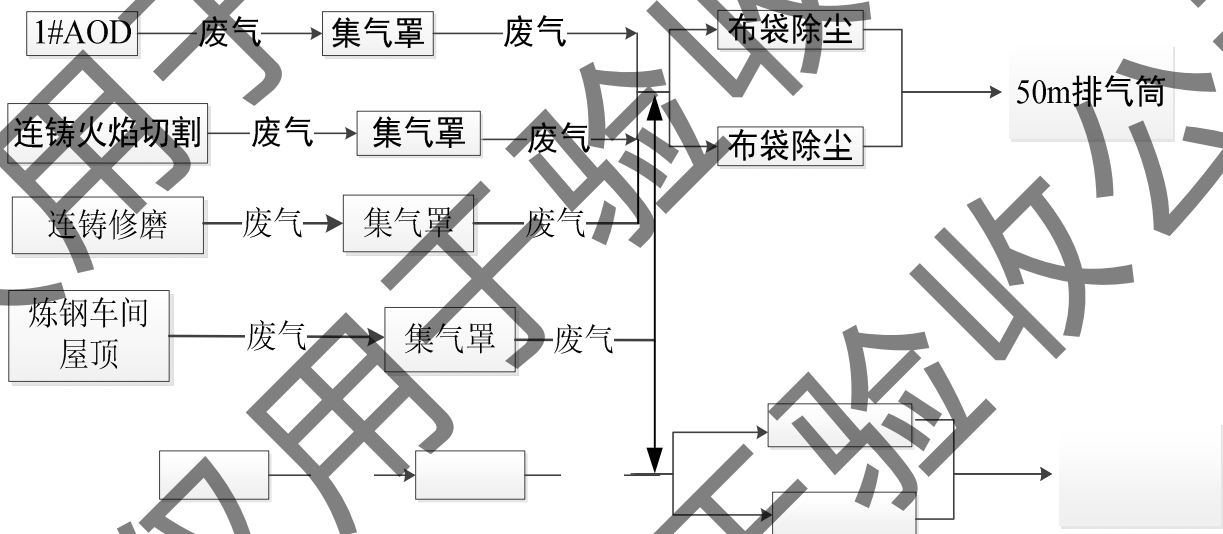

仅用于验收公示
仅用于验收公示
仅用于验收公示

仅用于验收公示

仅用于验收公示

仅用于验收公示

仅用于验收

监测站名称	区域	监测点	监测日期	PM10 (µg/m³)	PM2.5 (µg/m³)	TSIP (µg/m³)	大气压力 (kPa)	风速 (m/s)	主导风向 (°)	湿度 (HBA)	环境温度 (°C)	环境湿度 (%)	风速 (mm)
在线	福建 莆田 仙游	1700000 仙游站	2023-06-19 16:58	120	60	150	101.52	1.89	南风	0	31.17	70.58	0
在线	福建 莆田 仙游	三和立交 仙游站	2023-06-19 16:58	80	50	80	101.52	1.4	南风	0	31.06	74.52	0
在线	福建 莆田 仙游	三和立交 仙游站	2023-06-19 16:58	770	460	850	101.52	2.78	西北风	0	29.98	79.21	0
在线	福建 莆田 仙游	三和立交 仙游站	2023-06-19 16:58	100	60	80	101.01	6.65	西北风	0	27.21	94.82	0

大气网格化综合监管平台

环境数据 设备管理 系统管理

日期: 2023-06-19

序号	区域	监测点名称	监测设备名称	设备正常运行时间(小时)	设备故障时间(小时)	设备效率
1	福建 莆田 仙游	1700000 仙游站	44	44	0	100%
2	福建 莆田 仙游	三和立交 仙游站	44	44	0	100%
3	福建 莆田 仙游	三和立交 仙游站	44	44	0	100%
4	福建 莆田 仙游	三和立交 仙游站	44	34	10	77.27%